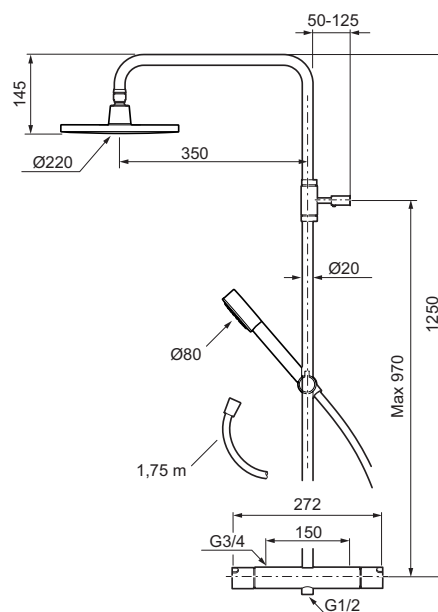

Mora REXX Shower System Kit

mora

ANNO 1927

Mora REXX dusjbatteri og Shower system - komplett i samme pakke. Mora REXX er essensen av skandinavisk design og funksjonalitet. Serien er minimalistisk og har fokus på enkelhet. Dusjbatteri med verdensledende funksjonalitet for sikkerhet og komfort.

- Termostatbatteri med takdus
- Kompenserer trykk-og temperaturvariasjoner
- Eco mengdeknapp
- Sperreknapp 38°C
- Med keramisk reversibel overdel
- Med tilbakeslagsventiler etter standard EN 1717
- Med antikalksystem "Easy Clean"
- Hånddusj 9 l/min og takdusj 12 l/min
- Metallslange 1,75 m, PVC/BPA-fri innerslange
- Dusjstang kan kappes ved behov

Mora Eco

No PVC

EasyClean

ComfortShower

Utførelse
Krom, energiklasse A

MA nr
70 71 98

NRF nr
4290284