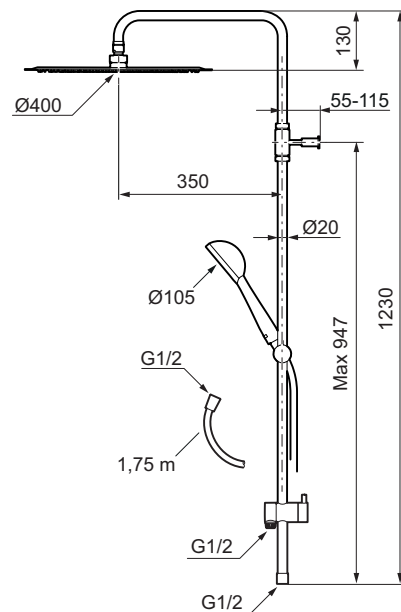

- Dusjomkaster med keramisk tetning
- Hånddusj med sivel
- Med antikalksystem "Easy Clean"
- Hånddusj 9 l/min og takdusj 20 l/min
- Metallslange 1,75 m, PVC/BPA-fri innerslange
- Dusjstang kan kappes ved behov