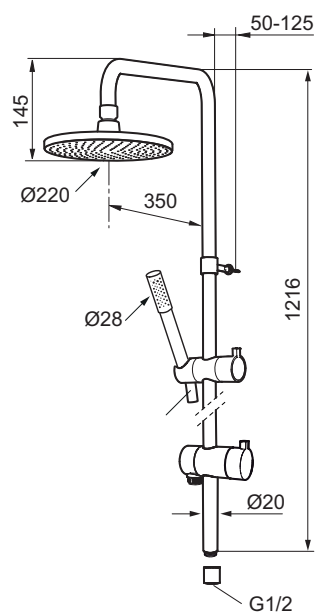

Mora Rexx Shower System S6

mora

ANNO 1927

Mora Rexx er essensen av skandinavisk design og funksjonalitet. Serien er minimalistisk og har fokus på enkelhet. Innovasjonen ligger i presisjonen. Når tradisjon og håndverk kombineres med moderne produksjonsmetoder og inspirerende formgivning, blir resultatet Mora Rexx. Her i form av en sjenerøs dusj med bred taksil og smidig hånddusj, begge med antikalksystem.

- Dusjomkaster med keramisk tetning
- Metallslange 1,75 m, PVC/BPA-fri innerslange
- Med antikalksystem "Easy Clean"
- Dusjrøret kan kappes ved behov
- Mora Eco hånddusj 9 l/min og takdusj 12 l/min

Mora Eco