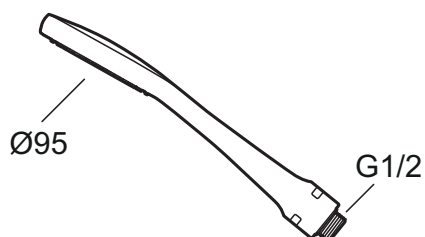

# Mora Cera S5 hånddusj

mora  
ANNO 1927

- Med antikalksystem "Easy Clean"
- Hånddusj med svivel
- Velgbar anslutning med/uten luftinnblanding
- Velg mellom modell maks vannmengde 6 l/min eller luftinnblanding som gir komfortvannmengde ved 6 l/min og ca maks 10 l/min

Utførelse	MA nr	NRF nr
Krom, komfort. 6 til 10 l/min	13 03 70	4294177
Krom, maks 6 l/min	13 03 72	4294185