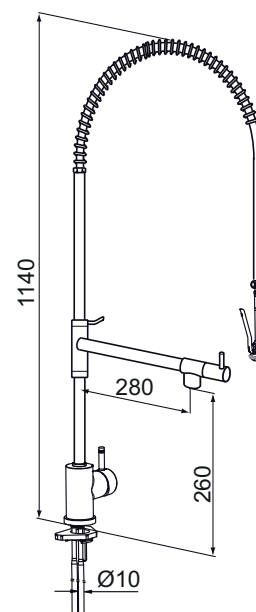

Mora Izzy Profi

mora

ANNO 1927

Mora Izzy Profi er en unik kombinasjon av et kjøkkenbatteri med høy tut og en fjæropphengt avskyllingsdusj. Med Mora Izzy Profi på kjøkkenet blir kjøkkenarbeidet langt enklere. Det åpner seg nye muligheter, som å fylle en veldig stor kasserolle eller kanskje dusje en blomst.

- **For private hjem, ikke storkjøkken bruk**
- Vannmengdebegrenser og temperatursperre
- Slange 1,05 m og selvstengende hånddusj
- Svingbar tut 120°
- For hull i benk Ø28-35 mm
- Med tilbakeslagsventiler etter standard EN 1717
- OBS! Tilpasset innstallasjon på benkeplate (Ikke tynn oppvaskbenk)
- Veggklammer følger ikke med, kan bestilles som tillegg MA 310007