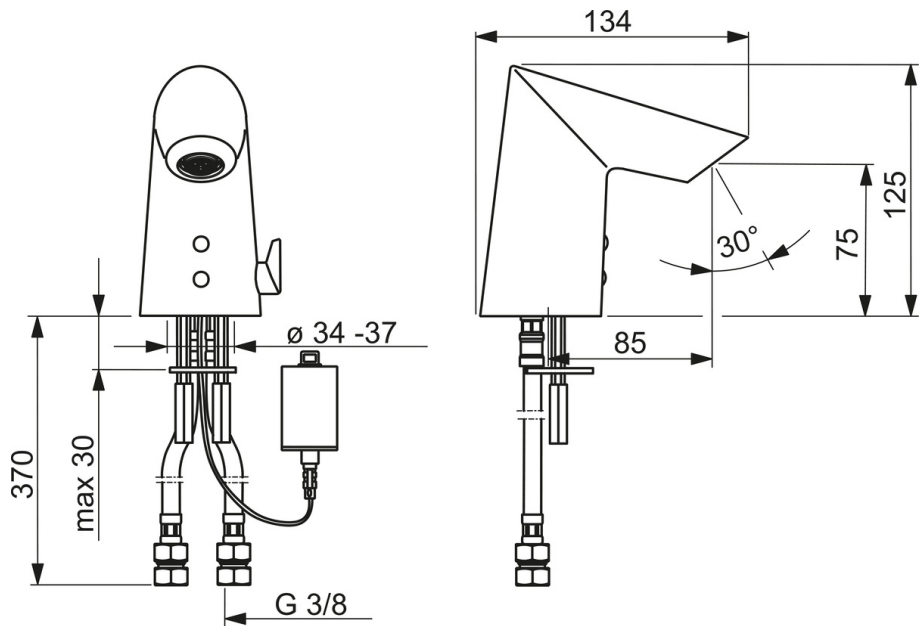

Reserve deler

SP1714F

Navn	Kode	NRF
01 Smussfilter	199257/2	4204497
02 Filter/Tilbakeslagsventil	198473/2	4204865
03 Pakning, 8x14.3x2	600705/10	4204415
04 Lithium batteri, 2CR5 6 V	198330	4204804
05 Batteriboks komplett	199417V	4204433
06 Temperaturreguleringsdel	199201V	4204407
07 Membran m/støttering	199205V	4204493
08 Magnetventil, komplett	199206V	4204494
09 Temperaturreguleringsgrep	601020V	4203166
10 Sensor, 6 V	600659V	4202853
10 Sensor, 6/9/12 V Bluetooth	1001424V	4205256
11 Strålesamler, M21.5x1, 5 l/min	601025V	4203168
12 Fleksible slanger, L=375, G3/8-M10x1	601481/2	4205025
13 Tut komplett	601019V	4202944
N.I. Sperrehylse	601061V	4202926