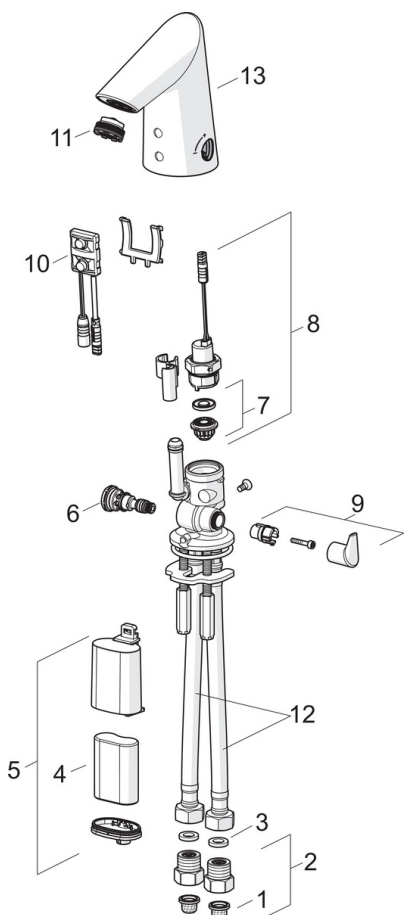

Reserve deler

SP1714F

Navn	Kode	NRF
01 Smussfilter	199257/2	4204497
02 Filter/Tilbakeslagsventil	198473/2	4204865
03 Pakning, 8x14.3x2	600705/10	4204415
04 Lithium batteri, 2CR5 6 V	198330	4204804
05 Batteriboks komplett	199417V	4204433
06 Temperaturreguleringsdel	199201V	4204407
07 Membran m/støttering	199205V	4204493
08 Magnetventil, komplett	199206V	4204494
09 Temperaturreguleringsgrep	601020V	4203166
10 Sensor, 6 V	600659V	4202853
10 Sensor, 6/9/12 V Bluetooth	1001424V	4205256
11 Strålesamler, M21.5x1, 5 l/min	601025V	4203168
12 Fleksible slanger, L=375, G3/8-M10x1	601481/2	4205025
13 Tut komplett	601019V	4202944
N.I. Sperrehylse	601061V	4202926