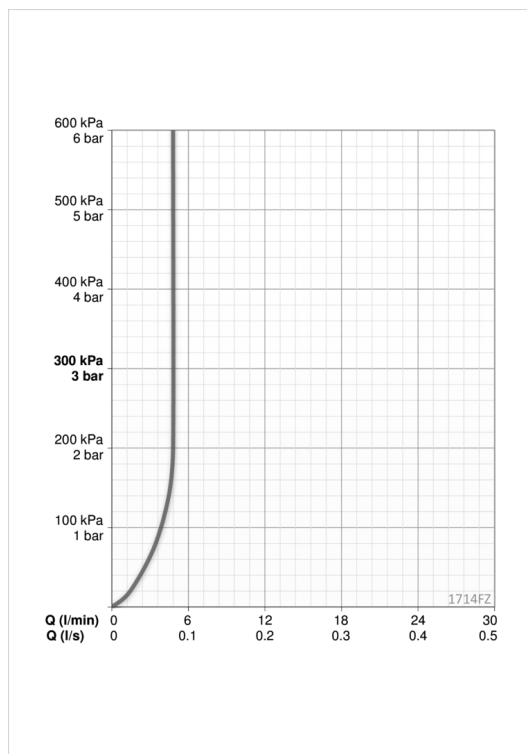

EAN: 6414150094156
NRF: 4203691
static.oras.com/1714FZ

Berøringsfri servantkran med temperaturrett, batteridrift 6V.

Høyden på kranen er 125 mm, det muliggjør installasjon i små rom.

Den impulsstyrte magnetventilen gjør at batteriet har lang levetid. Vannbegrenser (4,8 l/min) gir lavt vannforbruk. Det kreves ingen justering ved installasjon pga Oras Autofokus sensor. Bluetooth® sensor gjør det mulig å følge med på vannforbruk etc eller justere parametrene etter brukerens behov. Dette gjøres i Oras App som lastes ned fra App Store eller Google Play.

Kranen er utstyrt med smussfilter og tilbakeslagsventiler.

- Washbasin
- Berøringsfri, Bluetooth®, Batteridrevet
- Benkemontert
- Forkrommet
- Fast tut
- CACHÉ® - integrert strålesamler
- Temperaturreguleringshendel
- Justerbar varmtvannsbegrenser (ettermonterbar)
- Manuell blandeventil, Tilbakeslagsventil, Smussfilter
- Infrarød autofokus sensor, Magnetventil, Indikator for lav spenning
- Fleksible slanger
- Justerbare program innstillinger (bluetooth)

Teknisk data

Flow attributter

Vannmengde ved 300 kPa (med vannmengdebegrenser)	0.08 l/s
Trykktap (0.1 l/s)	200 kPa

Tekniske egenskaper

Varmtvannsforsyning	max. +70°C
Arbeidstrykk	100 - 1000 kPa
Tilkoblingsstørrelse	G3/8
Projeksjon	85 mm
Materiale	Brass/Plastic

Program innstillinger

Etterrenningstid	3 s (1-20 s)
Automatisk spyling	off (off/1-120 h)
Automatisk spyling periode	30 s (1-1800 s)
Funksjonstid	2 min (1 - 1800 s)

Elektroniske attributter

Batteri	Lithium 2CR5 6 V
Bluetooth version	4.x

Bestemmelser

EMC Directive	C E 2014/53/EU
EN Standard	EN 15091
Støyklasse	I (ISO 3822)
Tetthetsklasse	IP 55

Typegodkjennelse

STF Sertifikat	EUFI-RTH-00024-12
KIWA SE	1462
GDV Danmark	04/00225
UN38.3	UN38-3 Maxell 2CR5