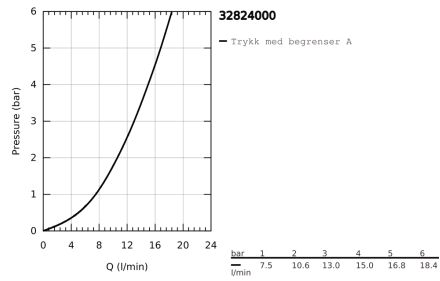

TRYKKDIAGRAM