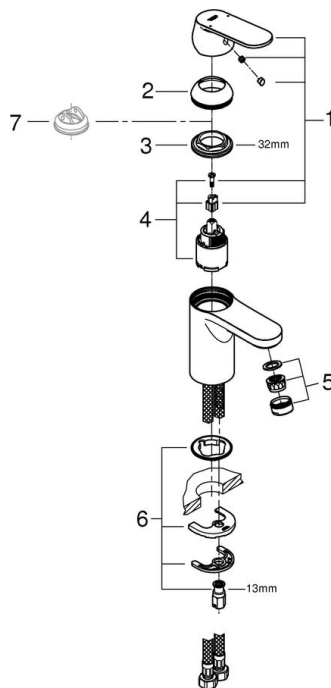

TEKNISK INFO

Gjennomstrømning
10 l/min

Driftstrykk
0,5-10 Bar, anbefalet 0,5-5 Bar

Materiale
Messing

Trykktap v. 0,2 l/s
256 kPa

Varmtvannsinngang
Maks 70°

Størrelse på tilkobling
3/8"

Lydklasse
I, <=20 dB(A)

Norm
EN 817

Lydklasse: Ved arbeidstrykk innenfor anbefalte grenseverdier

MÅLTEGNING

TRYKKDIAGRAM

RESERVEDELER

Produkt Nr.	Produktbeskrivelse
1	46681000 Håndgrep
2	46492000 Kappe
2.1	0591500M O-ring
3	46460000 skruforbindelse
4	46374000 Patron
4.1	46347000 Pakningssett
5	13929000 Perlator
5.1	45002000 silinnsats
6	46671000 Tilskruing
7	46375000* Temperaturbegrenser
8	19017000* Montasjenøkkel til servant, bide og batterier
9	19332000* Pipenøkkel

9	32mm
8	13mm
7	

* Valgfritt tilbehør

VEDLIKEHOLDIN- STRUKSJONER

Bruk ikke svamper som lager riper, skuremidler, rengjøringsmidler med løsemidler eller syrer, kalkfjernere, husholdningseddik eller rengjøringsmidler med eddiksyre.