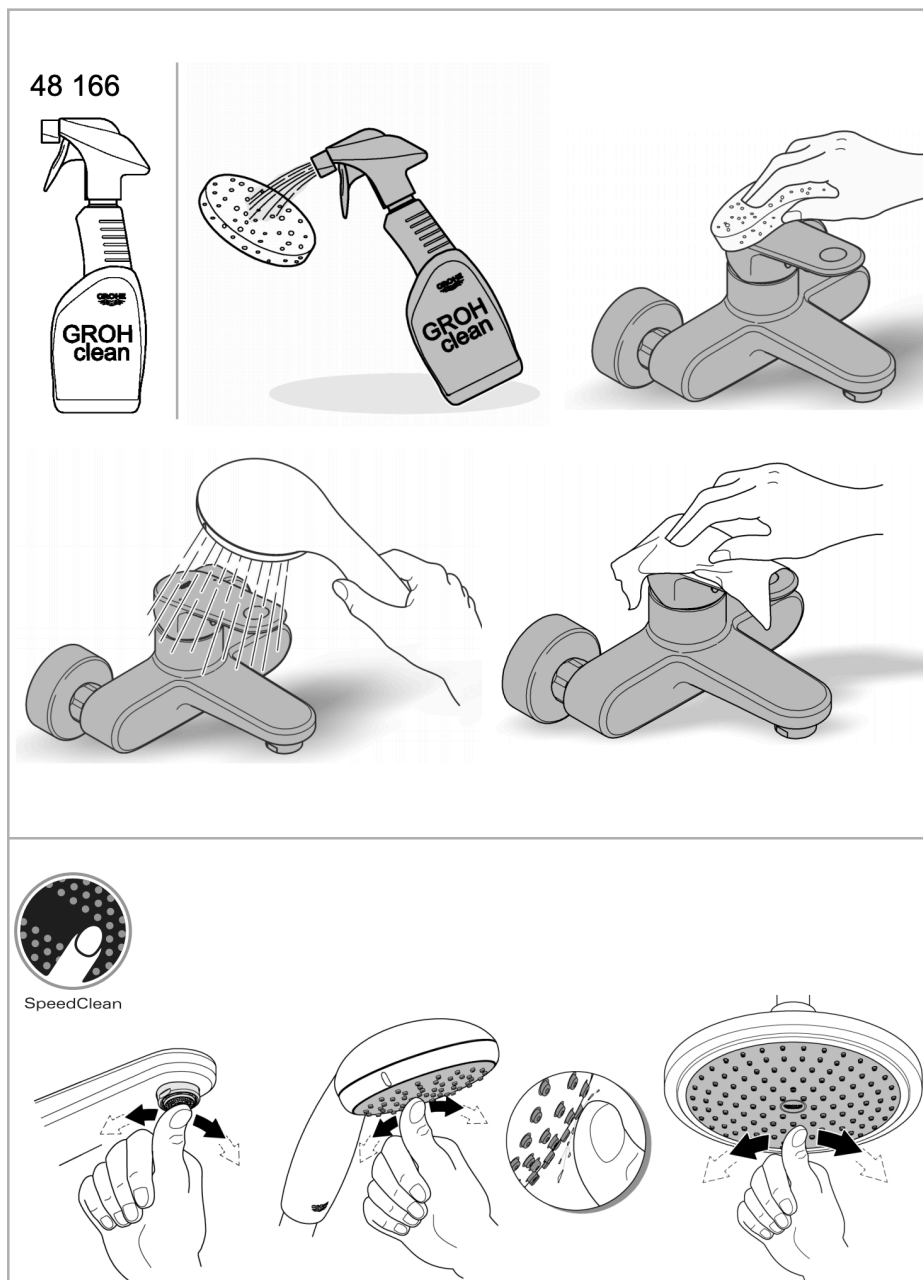

Norm
EN 817

Lydklasse: Ved arbeidstrykk innenfor anbefalte grenseverdier

MÅLTEGNING

TRYKKDIAGRAM

RESERVEDELER

Produkt Nr.	Produktbeskrivelse
1	46681000 Håndgrep
2	46492000 Kappe
2.1	0591500M O-ring
3	46460000 skruforbindelse
4	46374000 Patron
4.1	46347000 Pakningssett
5	13929000 Perlator
5.1	45002000 silinnsats
6	46671000 Tilskruing
7	46375000* Temperaturbegrenser
8	19017000* Montasjenøkkel til servant, bide og batterier
9	19332000* Pipenøkkel

9	32mm
8	13mm
7	

* Valgfritt tilbehør

VEDLIKEHOLDIN- STRUKSJONER

Bruk ikke svamper som lager riper, skuremidler, rengjøringsmidler med løsemidler eller syrer, kalkfjernere, husholdningseddik eller rengjøringsmidler med eddiksyre.