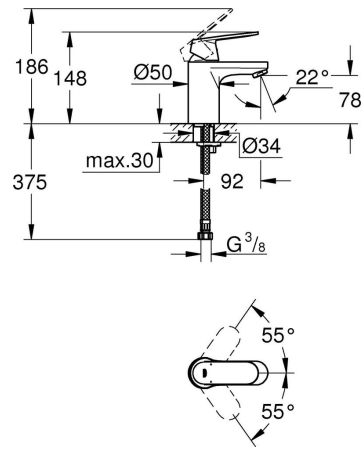

PRODUKTINFORMASJON

Ettgrepsbatteri til servant, str. S

SKU 32824000
EAN 4005176874604
NRF 4220976

BESKRIVELSE

- etthullsmontasje
- metallhendel
- **GROHE SilkMove** 35 mm keramisk Patron
- variable justerbar volumbegrenser
- innstillbar minimumsmengde 2,5 l/min
- **GROHE StarLight** krom overflate
- **GROHE FastFixation** hurtiginnstallering
- perlator
- glatt kropp
- fleksible tilkoblingsslanger
- temperatursperre kan brukes (46 375)
- lydklasse 1 etter DIN 4109

TEKNISK INFO

Gjennomstrømning
10 l/min

Driftstrykk
0,5-10 Bar, anbefalet 0,5-5 Bar

Materiale
Messing

Trykktap v. 0,2 l/s
256 kPa

Varmtvannsinngang
Maks 70°

Størrelse på tilkobling
3/8"

Lydklasse
I, <=20 dB(A)

Norm
EN 817

Lydklasse: Ved arbeidstrykk innenfor anbefalte grenseverdier

MÅLTEGNING

TRYKKDIAGRAM

RESERVEDELER

Produkt Nr.	Produktbeskrivelse
1	46681000 Håndgrep
2	46492000 Kappe
2.1	0591500M O-ring
3	46460000 skruforbindelse
4	46374000 Patron
4.1	46347000 Pakningssett
5	13929000 Perlator
5.1	45002000 silinnsats
6	46671000 Tilskruing
7	46375000* Temperaturbegrenser
8	19017000* Montasjenøkkel til servant, bide og batterier
9	19332000* Pipenøkkel