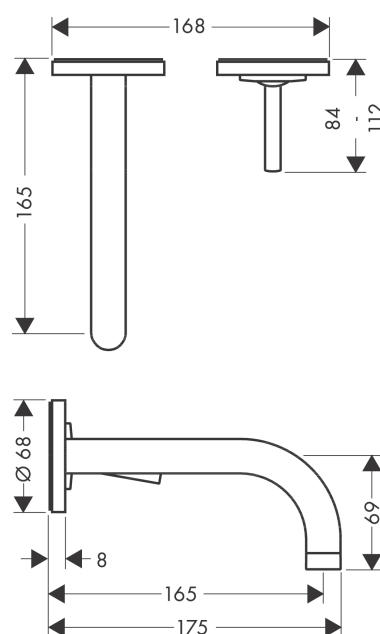

AXOR Uno

1-greps servantarmatur til 2-hulls innbygging i vegg med 165 mm tut, med åpen bunnventil

Overflater: krom Art. nr. : 38113000

Beskrivelse

Informasjon

- består av: 1-greps servantarmatur til innbygging i vegg, bunnventil
- overheng 165 mm
- normal stråle
- gjennomstrømningsmengde ved 3 bar: 5 l/min
- keramisk innmat med joystick
- passer til gass gjennomstrømningsvarmer
- åpen bunnventil
- grep kan plasseres til høyre eller venstre
- Kombineres med innbygningsdel 13623180 og lekkasjesikringer 96362000
- Watermark Mixers WMKA 0149
- SVGW 0611-5135
- DVGW DW-6512CQ0622
- P-IX 18117/IO
- ETA VA 1.42/19221
- SINTEF 1437

Teknologi

Designpriser

Sertifikater

Produktbilde

Måltegning

AXOR Uno

1-greps servantarmatur til 2-hulls innbygging i vegg med 165 mm tut, med åpen bunnventil

Overflater: krom Art. nr. : 38113000

Eksplisjonsstegning

Produksjonsår: >01/10

AXOR Uno

1-greps servantarmatur til 2-hulls innbygging i vegg med 165 mm tut, med åpen bunnventil

Overflater: krom Art. nr. : 38113000

Reservedelsliste

Produksjonsår: >01/10

Pos.	Beskrivelse	Art. nr.	PC	PU
1	flange	96908000	0	1
2	handle	10092000	0	1
3	hollow set screw M4x6	97767000	0	1
4	escutcheon for handle	96909000	0	1
5	spout 160 mm	97369000	0	1
6	aerator M18x1 (5 l/min)	95387000	0	1
7	escutcheon for spout	96910000	0	1
8	washer	97600000	0	1
9	nut	95645000	0	1
10	O-ring 34x2	98383000	0	1
11	cartridge, assy	96783000	0	1
12	O-ring 21,95x1,78	95169000	0	1
13	adapter for cartridge	95644000	0	1
14	fixing set	97971000	0	1
15	extension set 25 mm for 13622180	31971000	0	1
16	conversion kit	95643000	0	1
17	adapter for cartridge	97280000	0	1
a	extension set for 38111180	38982000	0	1
b	concealed item	38111180	0	1
c	pop up waste	50001000	0	1
d	base body	13622180	0	1
e	service tool for disassembling the handle	92124000	0	1