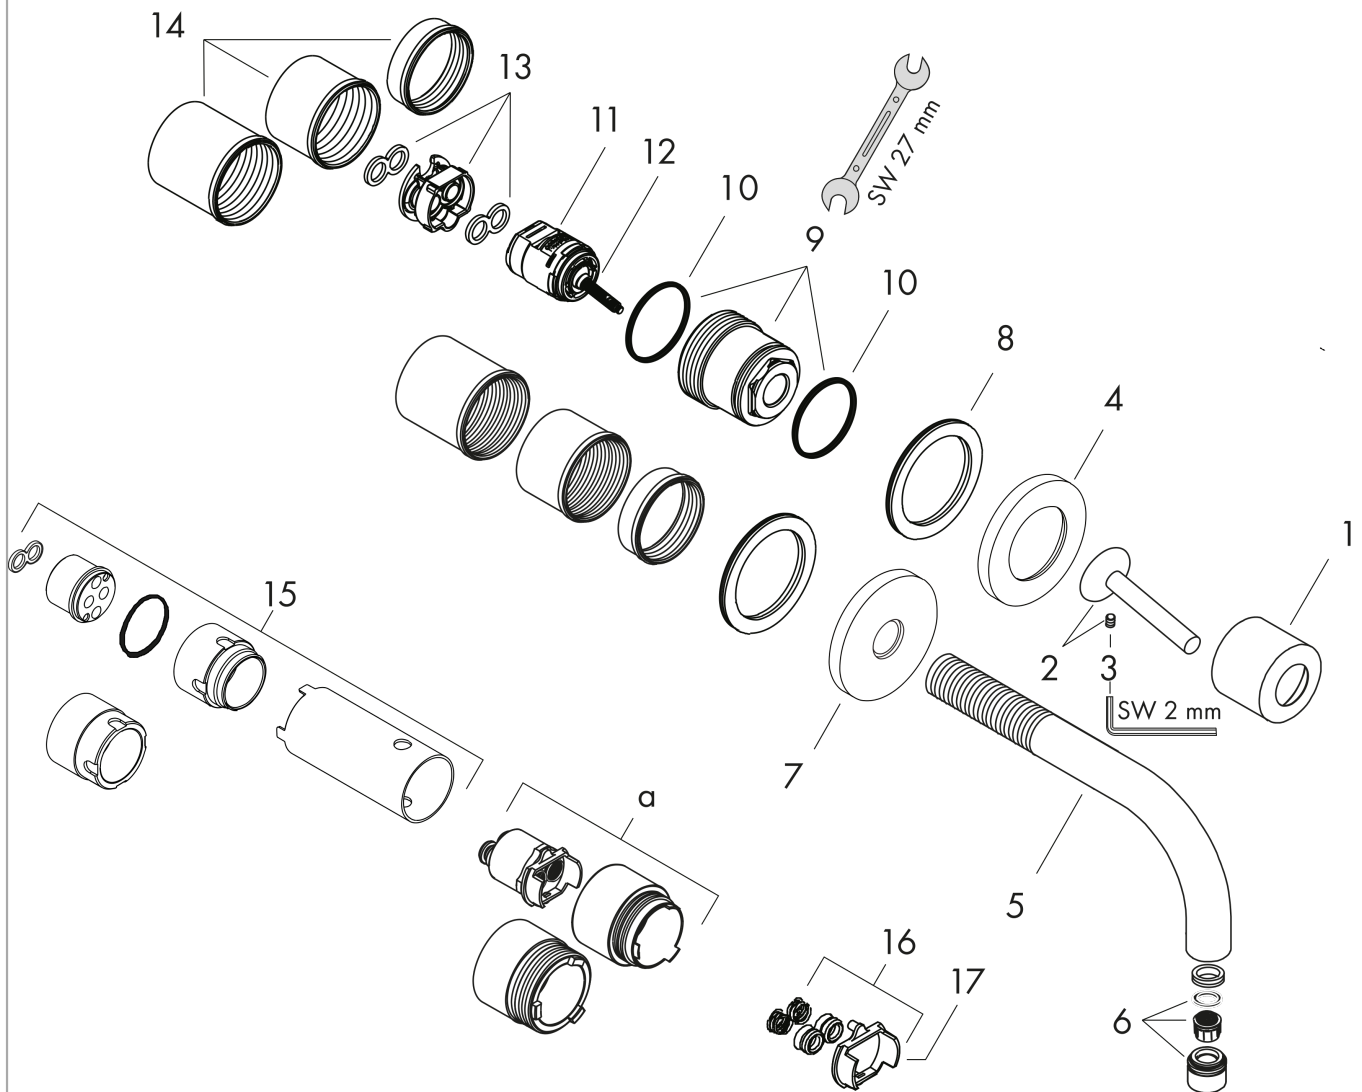

AXOR Uno

1-greps servantarmatur til 2-hulls innbygging i vegg med 165 mm tut, med åpen bunnventil

Overflater: krom Art. nr. : 38113000

Beskrivelse

Informasjon

- består av: 1-greps servantarmatur til innbygging i vegg, bunnventil
- overheng 165 mm
- normal stråle
- gjennomstrømningsmengde ved 3 bar: 5 l/min
- keramisk innmat med joystick
- passer til gass gjennomstrømningsvarmer
- åpen bunnventil
- grep kan plasseres til høyre eller venstre
- Kombineres med innbygningsdel 13623180 og lekkasjesikringer 96362000
- Watermark Mixers WMKA 0149
- SVGW 0611-5135
- DVGW DW-6512CQ0622
- P-IX 18117/IO
- ETA VA 1.42/19221
- SINTEF 1437

Teknologi

Designpriser

Sertifikater

Produktbilde

Måltegning

AXOR Uno

1-greps servantarmatur til 2-hulls innbygging i vegg med 165 mm tut, med åpen bunnventil

Overflater: krom Art. nr. : 38113000

Eksplisjonsstegning

Produksjonsår: >01/10

AXOR Uno

1-greps servantarmatur til 2-hulls innbygging i vegg med 165 mm tut, med åpen bunnventil

Overflater: krom Art. nr. : 38113000

Reservedelsliste

Produksjonsår: >01/10

Pos.	Beskrivelse	Art. nr.	PC	PU
1	flange	96908000	0	1
2	handle	10092000	0	1
3	hollow set screw M4x6	97767000	0	1
4	escutcheon for handle	96909000	0	1
5	spout 160 mm	97369000	0	1
6	aerator M18x1 (5 l/min)	95387000	0	1
7	escutcheon for spout	96910000	0	1
8	washer	97600000	0	1
9	nut	95645000	0	1
10	O-ring 34x2	98383000	0	1
11	cartridge, assy	96783000	0	1
12	O-ring 21,95x1,78	95169000	0	1
13	adapter for cartridge	95644000	0	1
14	fixing set	97971000	0	1
15	extension set 25 mm for 13622180	31971000	0	1
16	conversion kit	95643000	0	1
17	adapter for cartridge	97280000	0	1
a	extension set for 38111180	38982000	0	1
b	concealed item	38111180	0	1
c	pop up waste	50001000	0	1
d	base body	13622180	0	1
e	service tool for disassembling the handle	92124000	0	1