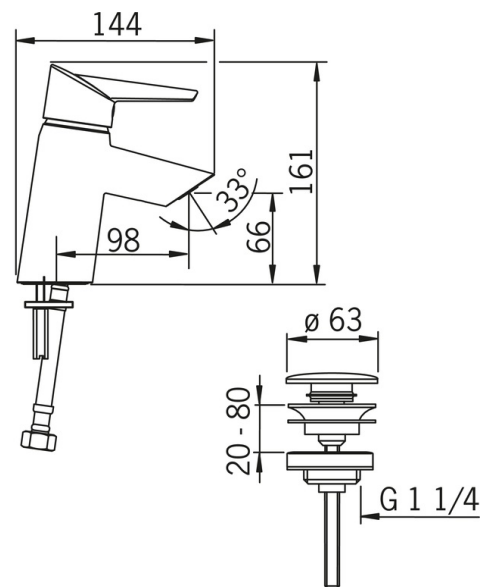

EAN: 6414150069925
 NRF: 4200051
static.oras.com/2700F

Servantkran med grepsvennlig hendel og klikkventil.

F = fleksible slanger

- Washbasin
- Ettgreps
- Benkemontert
- Forkrommet
- Fast tut
- CASCADE® - stråle
- Grepsvennlig hendel, Ettgrepshendel, Varmt/kaldt symbol
- Klikkventil
- Temperatur- og mengdebegrensere
- Ø 40 mm kassett
- Fleksible slanger
- Lavt blyinnhold <0.3 %

Teknisk data

Flow attributter

Vannmengde ved 300 kPa	0.15 l/s
Trykktap (0.1 l/s)	140 kPa

Tekniske egenskaper

Varmtvannsforsyning	max. +80°C
Arbeidstrykk	50 - 1000 kPa
Tilkoblingsstørrelse	G3/8
Projeksjon	98 mm
Materiale	Brass/Plastic

Bestemmelser

EN Standard	EN 817
Støyklasse	I (ISO 3822)

Typegodkjennelse

STF Sertifikat	EUF129-20002662-TH1
ETA-Danmark	VA 1.42/20420
KIWA SE	1461

Reserve deler

SP2710F

	Navn	Kode	NRF
01	Hendel	601319V	4202969
02	Dekkring	159053V	4204553
03	Festemutter for kassett	158726	4204528
04	Kassett	158890	4204627
05	Strålesamler, STD M24x1 HC A	601500V	4202973
06	Pinneskrue (10stk), M6x55	158727/10	4204529
07	Kranfeste, komplett	158697	4204524