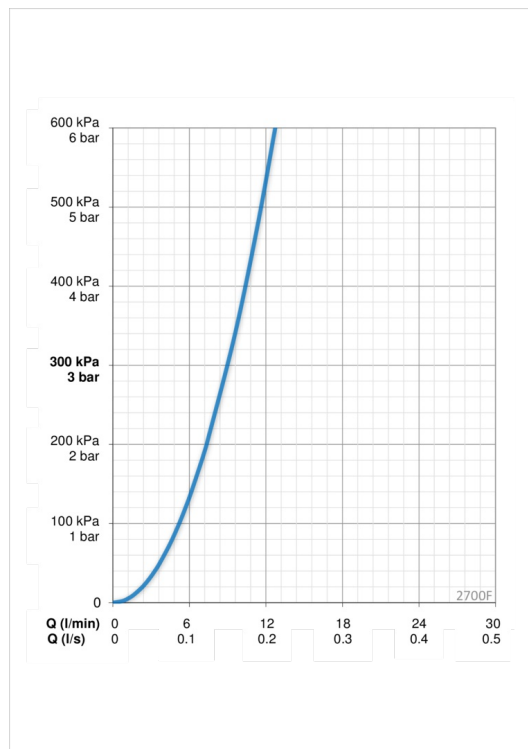

Typegodkjennelse

STF Sertifikat	EUF129-20002662-TH1
ETA-Danmark	VA 1.42/20420
KIWA SE	1461