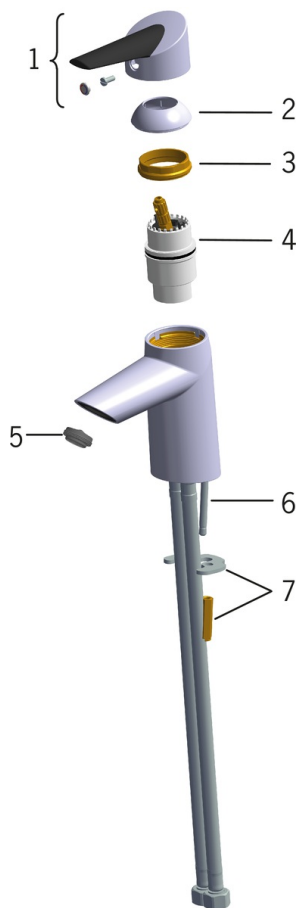

EAN: 6414150069925
 NRF: 4200051
static.oras.com/2700F

Servantkran med grepsvennlig hendel og klikkventil.

F = fleksible slanger

- Washbasin
- Ettgreps
- Benkemontert
- Forkrommet
- Fast tut
- CASCADE® - stråle
- Grepsvennlig hendel, Ettgrepshendel, Varmt/kaldt symbol
- Klikkventil
- Temperatur- og mengdebegrensere
- Ø 40 mm kassett
- Fleksible slanger
- Lavt blyinnhold <0.3 %

Teknisk data

Flow attributter

Vannmengde ved 300 kPa	0.15 l/s
Trykktap (0.1 l/s)	140 kPa

Tekniske egenskaper

Varmtvannsforsyning	max. +80°C
Arbeidstrykk	50 - 1000 kPa
Tilkoblingsstørrelse	G3/8
Projeksjon	98 mm
Materiale	Brass/Plastic

Bestemmelser

EN Standard	EN 817
Støyklasse	I (ISO 3822)

Typegodkjennelse

STF Sertifikat	EUF129-20002662-TH1
ETA-Danmark	VA 1.42/20420
KIWA SE	1461

Reserve deler

SP2710F

	Navn	Kode	NRF
01	Hendel	601319V	4202969
02	Dekkring	159053V	4204553
03	Festemutter for kassett	158726	4204528
04	Kassett	158890	4204627
05	Strålesamler, STD M24x1 HC A	601500V	4202973
06	Pinneskrue (10stk), M6x55	158727/10	4204529
07	Kranfeste, komplett	158697	4204524