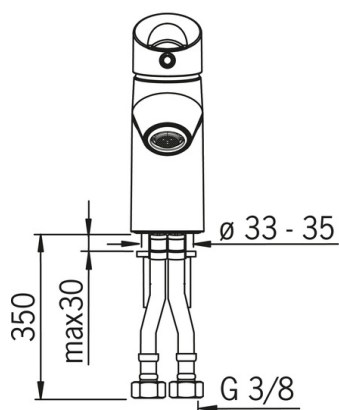

EAN: 6414150069925
 NRF: 4200051
static.oras.com/2700F

Servantkran med grepsvennlig hendel og klikkventil.

F = fleksible slanger

- Washbasin
- Ettgreps
- Benkemontert
- Forkrommet
- Fast tut
- CASCADE® - stråle
- Grepsvennlig hendel, Ettgrepshendel, Varmt/kaldt symbol
- Klikkventil
- Temperatur- og mengdebegrensere
- Ø 40 mm kassett
- Fleksible slanger
- Lavt blyinnhold <0.3 %

Teknisk data

Flow attributter

Vannmengde ved 300 kPa	0.15 l/s
Trykktap (0.1 l/s)	140 kPa

Tekniske egenskaper

Varmtvannsforsyning	max. +80°C
Arbeidstrykk	50 - 1000 kPa
Tilkoblingsstørrelse	G3/8
Projeksjon	98 mm
Materiale	Brass/Plastic

Bestemmelser

EN Standard	EN 817
Støyklasse	I (ISO 3822)

Typegodkjennelse

STF Sertifikat	EUF129-20002662-TH1
ETA-Danmark	VA 1.42/20420
KIWA SE	1461

Reserve deler

SP2710F

	Navn	Kode	NRF
01	Hendel	601319V	4202969
02	Dekkring	159053V	4204553
03	Festemutter for kassett	158726	4204528
04	Kassett	158890	4204627
05	Strålesamler, STD M24x1 HC A	601500V	4202973
06	Pinneskrue (10stk), M6x55	158727/10	4204529
07	Kranfeste, komplett	158697	4204524