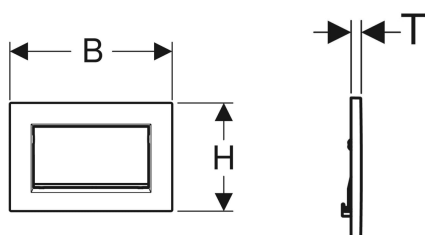

## Geberit betjeningsplate Sigma30, for skyll-stopp-skyll, kan skrues

Eksempelbilde

### Tekniske data

Betjeningskraft | < 20 N

- Stoppspak
- Sett skrue

Art. nr.	NRF nr.	Farge / overflate	Materiale	B	H	T
115.893.KJ.1	6166743	Plate og knapp: hvit Designstriper: blankforkrommet	Støpt sink	24.6 cm	16.4 cm	1.2 cm
115.893.KX.1	6166744	Plate og knapp: forkrommet, børstet, easy-to-clean-belegg Designstriper: blankforkrommet	Støpt sink	24.6 cm	16.4 cm	1.2 cm
115.893.KY.1	6166745	Plate og knapp: blankforkrommet Designstriper: forkrommet, børstet	Støpt sink	24.6 cm	16.4 cm	1.2 cm
115.893.45.1		Forgyllet	Støpt sink	24.6 cm	16.4 cm	1.2 cm
115.893.JT.1	6166163	Plate og knapp: hvit matt lakkert, easy-to-clean-belegg Designstriper: blankforkrommet	Støpt sink	24.6 cm	16.4 cm	1.2 cm
115.893.14.1	6166164	Plate og knapp: svart matt lakkert, easy-to-clean-belegg Designstriper: blankforkrommet	Støpt sink	24.6 cm	16.4 cm	1.2 cm