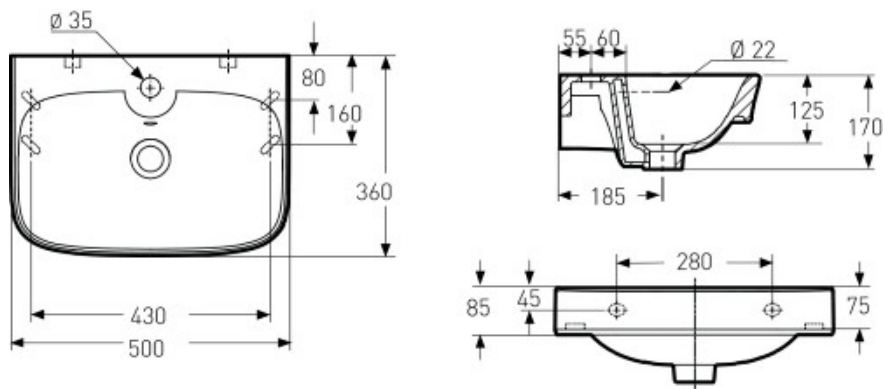

Geberit AS

Porsgrund Glow servant 11163

3. DRIFTSTEKNISKE OPPLYSNINGER

Antatt teknisk levetid uten utskiftninger

>

Garanti og vilkår

Iht. forbrukerkjøpsloven

Fuktbestandighet

God

Renholdsvennlighet

«God»

Øvrige opplysninger