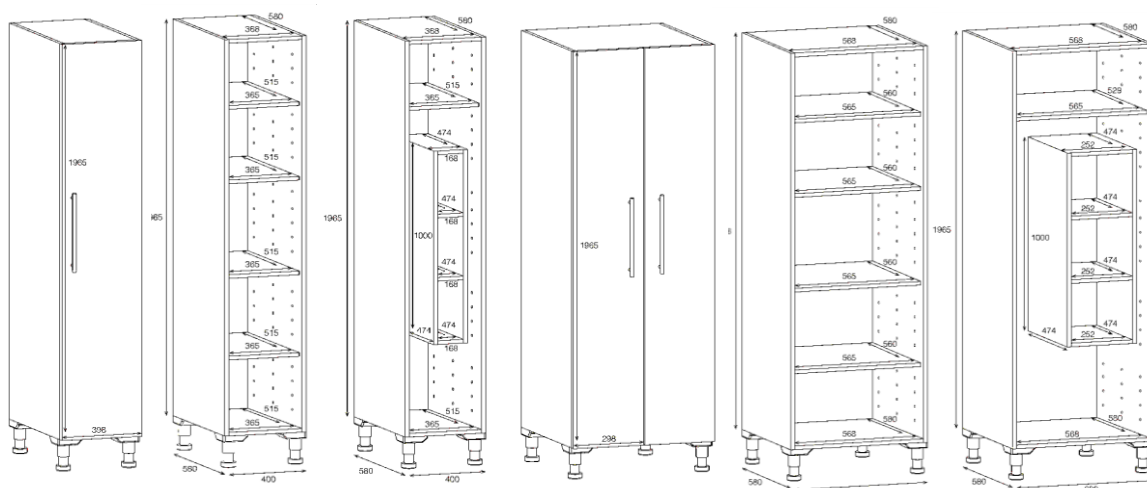

## Alternativa vaskerom høyskap

NRF nr.	Varenavn	Mål BxDxH (cm)	Vekt (kg)	Beskrivelse	GTIN / EAN
7035366	Høyskap 40 m/1 dør Hvit høyglans	40x60x196,5 (høyde u/ben)	59,58	1 vendbar dør, myktstengende hengsler	7072278037579
7011881	Høyskap 40 m/1 dør Grå matt	40x60x196,5 (høyde u/ben)	59,58	1 vendbar dør, myktstengende hengsler	8436005295455
7011882	Høyskap 40 m/1 dør Isbre matt	40x60x196,5 (høyde u/ben)	59,58	1 vendbar dør, myktstengende hengsler	8436005295462
7011883	Høyskap 40 m/1 dør Hvit matt	40x60x196,5 (høyde u/ben)	59,58	1 vendbar dør, myktstengende hengsler	8436005295479
7011884	Høyskap 40 m/1 dør Sand matt	40x60x196,5 (høyde u/ben)	59,58	1 vendbar dør, myktstengende hengsler	8436005297855
7011977	Høyskap 40 m/1 dør Eik	40x60x196,5 (høyde u/ben)	59,58	1 vendbar dør, myktstengende hengsler	8435294526172
7035367	Høyskap 60 m/2 dører Hvit høyglans	60x60x196,5 høyde u/ben)	82,06	2 vendbare dører, myktstengende hengsler	7072278037586
7011885	Høyskap 60 m/2 dører Grå matt	60x60x196,5 høyde u/ben)	82,06	2 vendbare dører, myktstengende hengsler	8436005296469
7011886	Høyskap 60 m/2 dører Isbre matt	60x60x196,5 høyde u/ben)	82,06	2 vendbare dører, myktstengende hengsler	8436005296476
7011887	Høyskap 60 m/2 dører Hvit matt	60x60x196,5 høyde u/ben)	82,06	2 vendbare dører, myktstengende hengsler	8436005296483
7011888	Høyskap 60 m/2 dører Sand matt	60x60x196,5 høyde u/ben)	82,06	2 vendbare dører, myktstengende hengsler	8436005297961
7011986	Høyskap 60 m/2 dører Eik	60x60x196,5 høyde u/ben)	82,06	2 vendbare dører, myktstengende hengsler	8435294526295
7035368	Høyskap 40 m/rengjøringsinnredning Hvit høyglans	40x60x196,5 (høyde u/ben)	67,8	1 vendbar dør, myktstengende hengsler	7072278037593
7011889	Høyskap 40 m/rengjøringsinnredning Grå matt	40x60x196,5 (høyde u/ben)	67,8	1 vendbar dør, myktstengende hengsler	8436005296513
7011891	Høyskap 40 m/rengjøringsinnredning Isbre matt	40x60x196,5 (høyde u/ben)	67,8	1 vendbar dør, myktstengende hengsler	8436005296520
7011892	Høyskap 40 m/rengjøringsinnredning Hvit matt	40x60x196,5 (høyde u/ben)	67,8	1 vendbar dør, myktstengende hengsler	8436005296537
7011893	Høyskap 40 m/rengjøringsinnredning Sand matt	40x60x196,5 (høyde u/ben)	67,8	1 vendbar dør, myktstengende hengsler	8436005297978
7011987	Høyskap 40 m/rengjøringsinnredning Eik	40x60x196,5 (høyde u/ben)	67,8	1 vendbar dør, myktstengende hengsler	8435294526301
7035369	Høyskap 60 m/rengjøringsinnredning Hvit høyglans	60x60x196,5 høyde u/ben)	83,98	2 vendbare dører, myktstengende hengsler	7072278037609
7011894	Høyskap 60 m/rengjøringsinnredning Grå matt	60x60x196,5 høyde u/ben)	83,98	2 vendbare dører, myktstengende hengsler	8436005296667
7011895	Høyskap 60 m/rengjøringsinnredning Isbre matt	60x60x196,5 høyde u/ben)	83,98	2 vendbare dører, myktstengende hengsler	8436005296674
7011896	Høyskap 60 m/rengjøringsinnredning Hvit matt	60x60x196,5 høyde u/ben)	83,98	2 vendbare dører, myktstengende hengsler	8436005296681
7011897	Høyskap 60 m/rengjøringsinnredning Sand matt	60x60x196,5 høyde u/ben)	83,98	2 vendbare dører, myktstengende hengsler	8436005298043
7011992	Høyskap 60 m/rengjøringsinnredning Eik	60x60x196,5 høyde u/ben)	83,98	2 vendbare dører, myktstengende hengsler	8435294526349